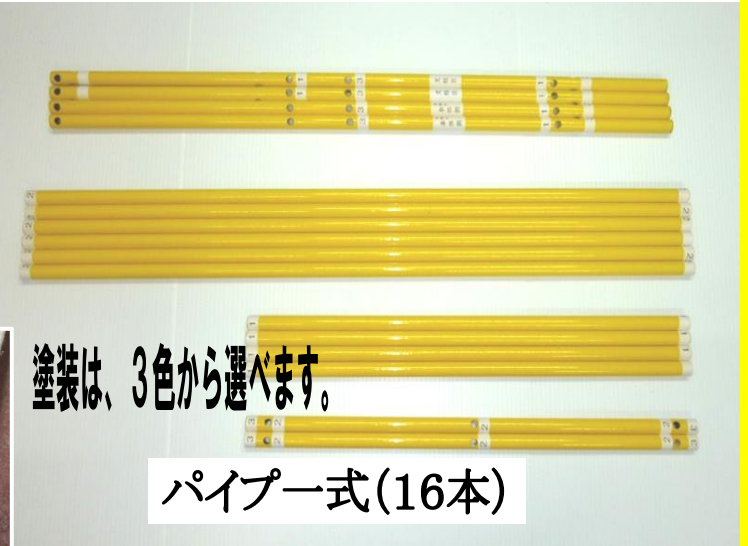

「自分ドーム」セット内容

随時
車種 軽にも 普通車にも **拡大!**

掲載以外車種に付きましては、多数の準備中車種がございます、先ずお問い合わせください。